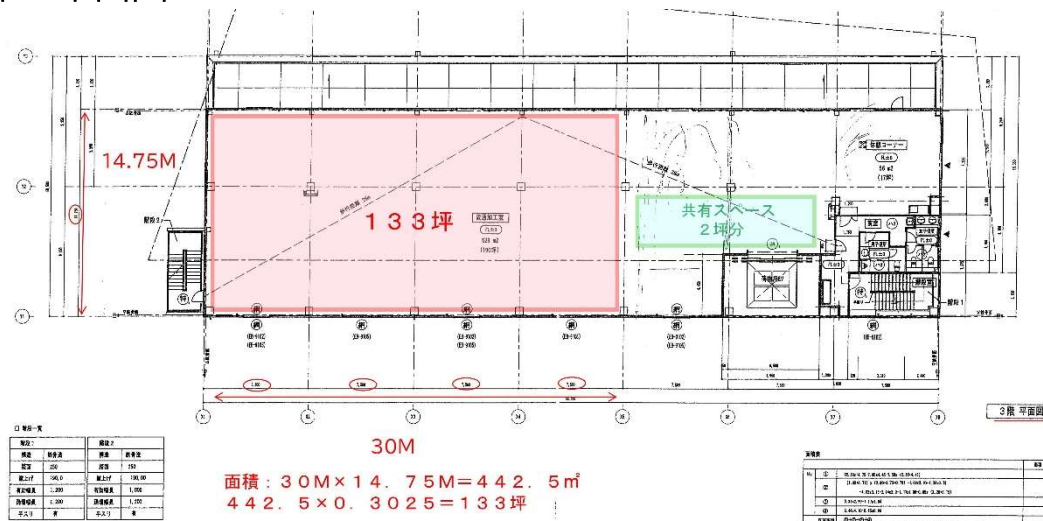

流通加工センター3階を5月以降お貸しします。

事務所として、倉庫として、作業スペースとして、お使い頂けます。

使用例

空調完備(水道光熱費別途)

都心から近く、戸田公園駅より会社の送迎バスあり

駐車場あり(台数要相談)

お貸しする部分には、鍵付きの壁もあるため、情報は守られます

坪単価 6,500 円(税別) 877,500 円/135 坪

倉庫の平面図

戸田公園駅より流通加工センターまでの地図

〒335-0027

埼玉県戸田市氷川町 3-5-7(戸田公園駅よりバス 10 分、徒歩 30 分)

電話:048-229-1144、FAX:048-447-6851

(通信回線を引かれる場合は、ご相談願います)

内覧、詳細なお問い合わせなど、社長の小山までお問い合わせください。